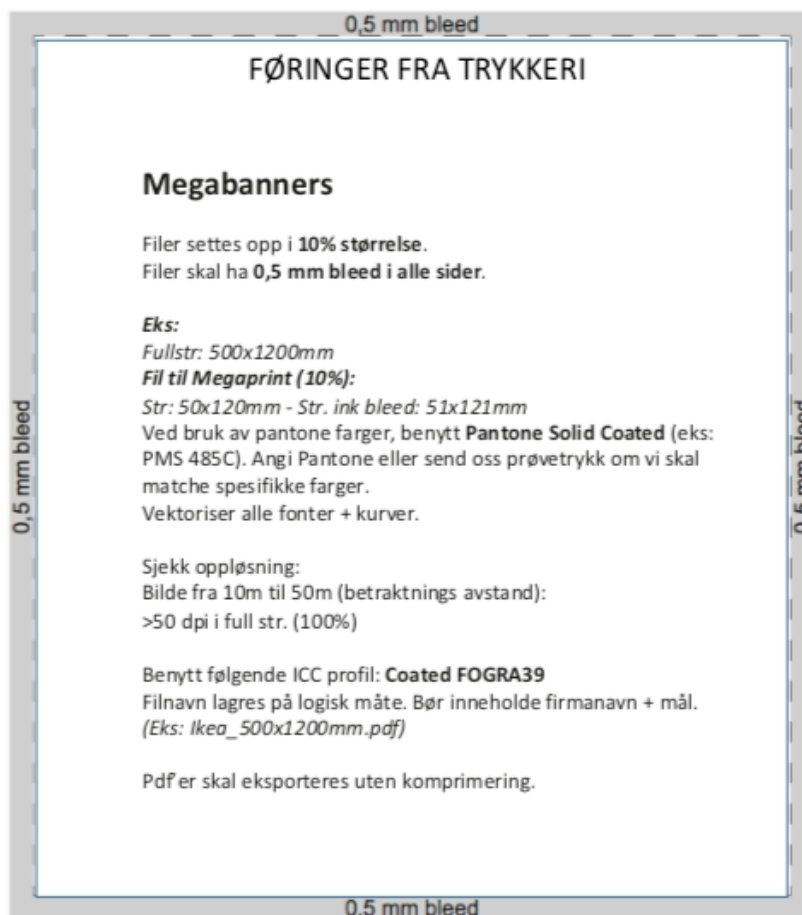

MATERIAL SPECIFICATION IMPACTBANNERS

LOCATION – B x H

Njårdhallen	752 x 490 cm
Grefsensveien 12	328 x 573 cm
Møllergata 23	774 x 528 cm
Kjøberggata 1	891 x 551 cm
Storgata 32	448 x 598 cm

LEVERING

Filen merkes med ANNONSØR, FORMAT OG KAMPANJEUKE
Materiell sendes til: produksjon@oceanoutdoor.no

MATERIAL SPECIFICATION IMPACTBANNERS

LOCATION – B x H

Njårdhallen	752 x 490 cm
Grefsenveien 12	328 x 573 cm
Møllergata 23	774 x 528 cm
Kjøllberggata 1	891 x 551 cm
Storgata 32	448 x 598 cm

DELIVERY

Mark the file with ADVERTISER, FORMAT, AND CAMPAIGNWEEKS
Send the material to: produksjon@oceanoutdoor.no