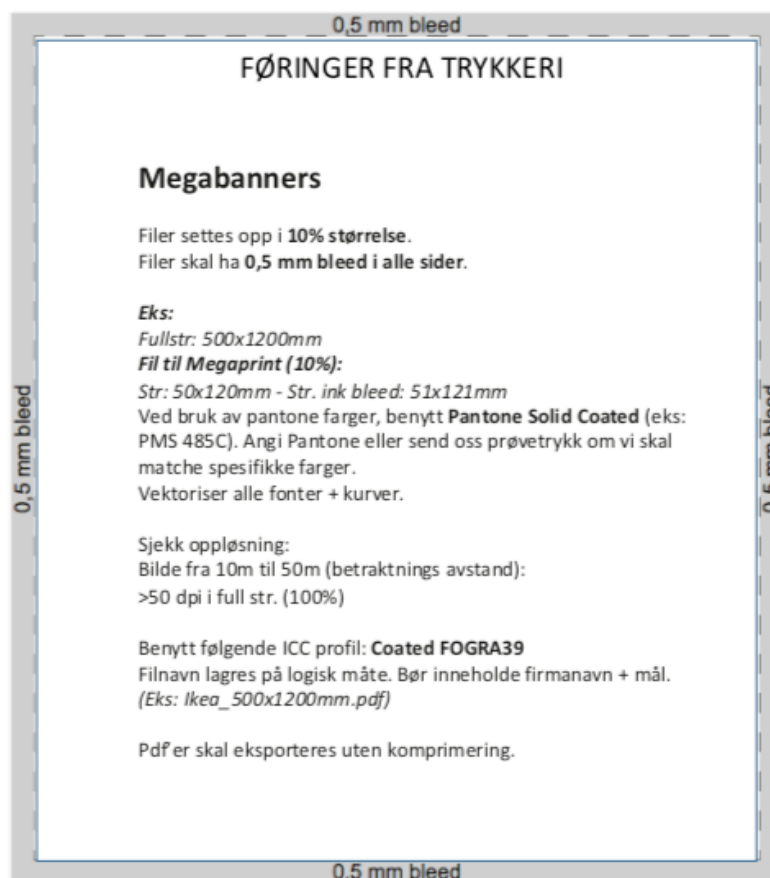

MATERIAL SPECIFICATION IMPACTBANNERS

LOCATION – B x H

Njårdhallen	752 x 490 cm
Grefsensveien 12	328 x 573 cm
Møllergata 23	774 x 528 cm
Kjøberggata 1	891 x 551 cm
Storgata 32	448 x 598 cm

LEVERING

Filen merkes med ANNONSØR, FORMAT OG KAMPANJEUKE
Materiell sendes til: produksjon@oceanoutdoor.no

MATERIAL SPECIFICATION IMPACTBANNERS

LOCATION – B x H

Njårdhallen	752 x 490 cm
Grefsenveien 12	328 x 573 cm
Møllergata 23	774 x 528 cm
Kjøllberggata 1	891 x 551 cm
Storgata 32	448 x 598 cm

DELIVERY

Mark the file with ADVERTISER, FORMAT, AND CAMPAIGNWEEKS
Send the material to: produksjon@oceanoutdoor.no