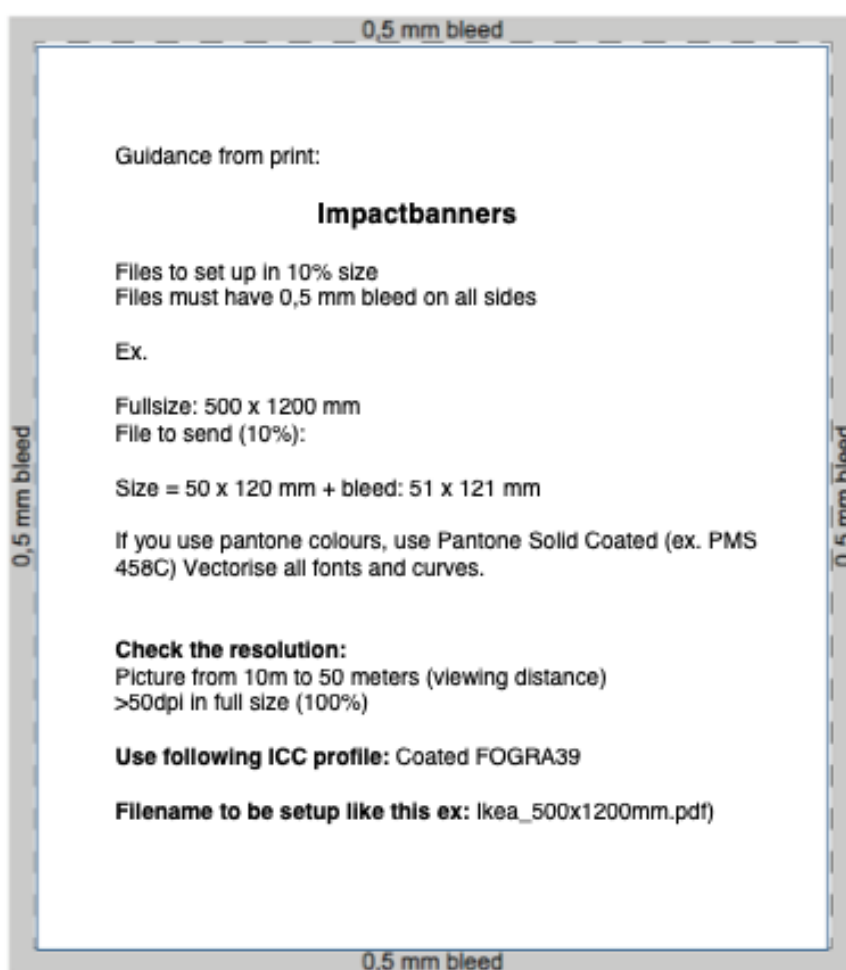

MATERIAL SPECIFICATION – IMPACTBANNERS

LOCATION – B x H

Njårdhallen	752 x 490 cm
Grefsenveien 12	328 x 573 cm
Møllergata 23	774 x 528 cm
Kjølberggata 1	891 x 551 cm
Storgata 32	448 x 598 cm

LEVERING

Filen merkes med ANNONSØR, FORMAT OG KAMPANJEUKE
Materiell sendes til: produksjon@oceanoutdoor.no

MATERIAL SPECIFICATION – IMPACTBANNERS

LOCATION – B x H

Njårdhallen	752 x 490 cm
Grefsenveien 12	328 x 573 cm
Møllergata 23	774 x 528 cm
Kjølberggata 1	891 x 551 cm
Storgata 32	448 x 598 cm

DELIVERY

Mark the file with ADVERTISER, FORMAT, AND CAMPAIGNWEEKS
Send the material to: produksjon@oceanoutdoor.no