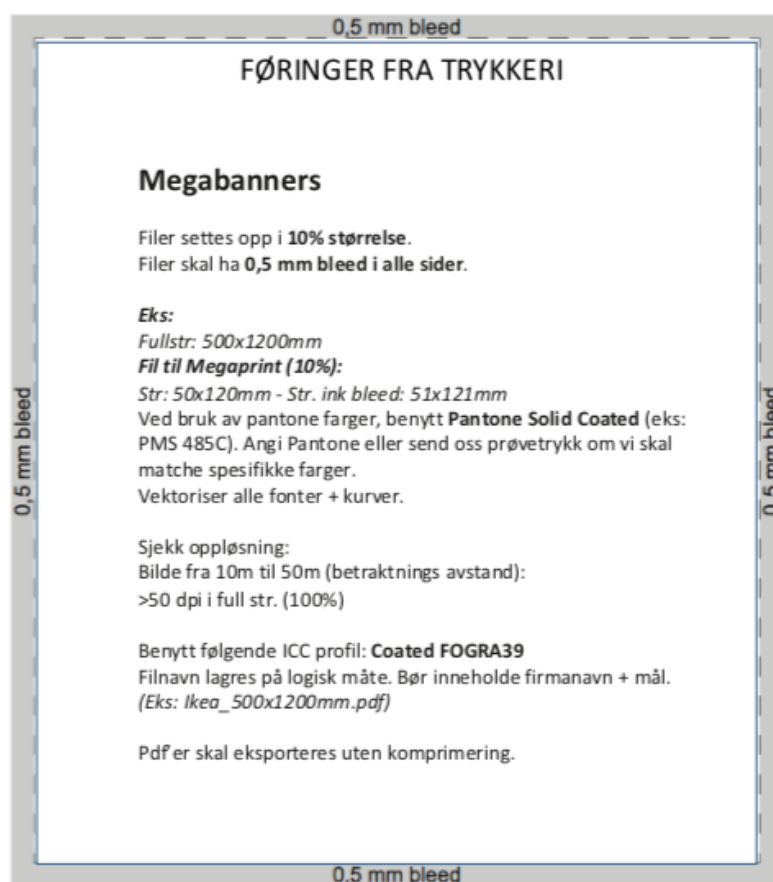

MATERIAL SPECIFICATION – IMPACTBANNERS

LOCATION – B x H

Njårdhallen	752 x 490 cm
Grefsenveien 12	328 x 573 cm
Møllergata 23	774 x 528 cm
Kjølberggata 1	891 x 551 cm
Storgata 32	448 x 598 cm

LEVERING

Filen merkes med ANNONSØR, FORMAT OG KAMPANJEUKE
Materiell sendes til: produksjon@oceanoutdoor.no

MATERIAL SPECIFICATION – IMPACTBANNERS

LOCATION – B x H

Njårdhallen	752 x 490 cm
Grefsenveien 12	328 x 573 cm
Møllergata 23	774 x 528 cm
Kjølberggata 1	891 x 551 cm
Storgata 32	448 x 598 cm

DELIVERY

Mark the file with ADVERTISER, FORMAT, AND CAMPAIGNWEEKS
Send the material to: produksjon@oceanoutdoor.no